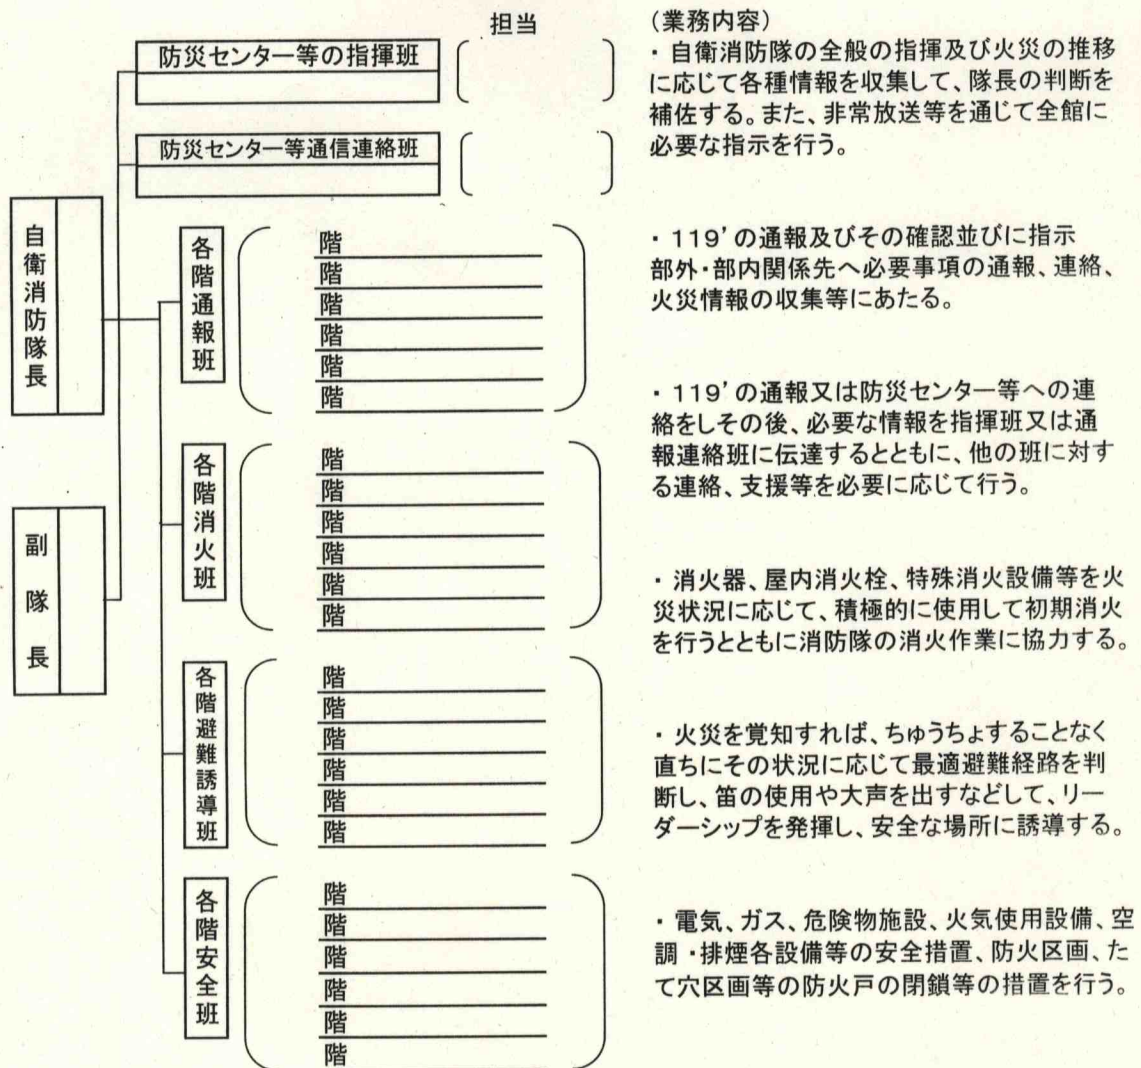

1 防火管理組織(社(店)内の組織として、防火管理業務をどのように分担、処理しているかを体系的に図示してください。)

(記載例)

2 自衛消防隊の組織(本図と異なる組織又は本図に記入できない場合は別紙に記載してください。)

	① 消火器		③ 自動火災報知設備	⑤ 屋内消火栓		⑦ 特殊消火設備又は 特殊消防用設備等		
	各階設置数	担当		各階設置数	担当			
3 消 防 設 備 担 当	階 本		・受信機設置場所 階の _____ 担当 昼間( ) 夜間( ) ・副受信機設置場所 階の _____ 担当 昼間( ) 夜間(警備会社)	階 個		設備名  設置場所  担当( ) ⑧ 連結送水管等 送水口設置場所 ( ) 消防隊誘導担当 ( )		
	階 本			階 個				
	階 本			階 個				
	階 本			階 個				
	階 本			階 個				
	階 本			階 個				
	階 本			階 個				
	階 本			階 個				
	②避難器具 担当			④ 放送設備	⑥ 自動火災報知設備 又は放送設備の操作・ 監視業務の外部委託		委託先 電話 — —	
	階 個				○○○○○○○○○ を実施			
	4 通 報 訓 練	・出火場所→119' ① 火災発見者は社(店)内電話を利用して直接119' 通報する。 ② 火災発見者は社(店)内電話で指揮班(保安室、事務室等)に連絡する。 ③ 自動火災報知設備受信機により火災覚知した場合、又は火災発見者等から連絡をうけた場合、保安委員等は119' 通報するとともに現場を確認し、状況により全館鳴動及び非常放送をする。 ④ 通報内容を定めておく。		・出火場所→指揮班 ① 火災が発生したことを通報する。 ② 初期消火可能(不可能)であることを通報する。 ③ 応援が必要(不要)であることを通報する。 ④ 避難開始が必要(不要)であることを通報する。			○ ○ ○ ○ ○	
		○○○○○○ を実施		・指揮班→消防隊 ① 出火場所の説明及び誘導する。 ② 延焼状況の概要報告をする。 ③ 在館者の避難状況、要避難者の有無を報告する。 ④ 建物状況を報告する。 ⑤ 危険物、電気、ガス施設の状況を報告する。			○ ○ ○ ○ ○	