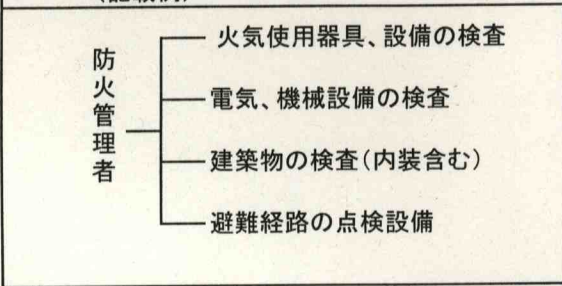

1 防火管理組織(社(店)内の組織として、防火管理業務をどのように分担、処理しているかを体系的に図示してください。)

(記載例)

2 自衛消防隊の組織(本図と異なる組織又は本図に記入できない場合は別紙に記載してください。)

	① 消火器		③ 自動火災報知設備	⑤ 屋内消火栓		⑦ 特殊消火設備又は 特殊消防用設備等		
	各階設置数	担当		各階設置数	担当			
3 消 防 設 備 担 当	階 本		・受信機設置場所 階の _____ 担当 昼間( ) 夜間( ) ・副受信機設置場所 階の _____ 担当 昼間( ) 夜間(警備会社)	階 個		設備名  設置場所  担当( ) ⑧ 連結送水管等 送水口設置場所 ( ) 消防隊誘導担当 ( )		
	階 本			階 個				
	階 本			階 個				
	階 本			階 個				
	階 本			階 個				
	階 本			階 個				
	階 本			階 個				
	階 本			階 個				
	②避難器具 担当			④ 放送設備	⑥ 自動火災報知設備 又は放送設備の操作・ 監視業務の外部委託		委託先 電話 — —	
	階 個				○○○○○○○○○ を実施			
	4 通 報 訓 練	・出火場所→119' ① 火災発見者は社(店)内電話を利用して直接119' 通報する。 ② 火災発見者は社(店)内電話で指揮班(保安室、事務室等)に連絡する。 ③ 自動火災報知設備受信機により火災覚知した場合、又は火災発見者等から連絡をうけた場合、保安委員等は119' 通報するとともに現場を確認し、状況により全館鳴動及び非常放送をする。 ④ 通報内容を定めておく。		・出火場所→指揮班 ① 火災が発生したことを通報する。 ② 初期消火可能(不可能)であることを通報する。 ③ 応援が必要(不要)であることを通報する。 ④ 避難開始が必要(不要)であることを通報する。			○ ○ ○ ○ ○	
		○○○○○○ を実施		・指揮班→消防隊 ① 出火場所の説明及び誘導する。 ② 延焼状況の概要報告をする。 ③ 在館者の避難状況、要避難者の有無を報告する。 ④ 建物状況を報告する。 ⑤ 危険物、電気、ガス施設の状況を報告する。			○ ○ ○ ○ ○	